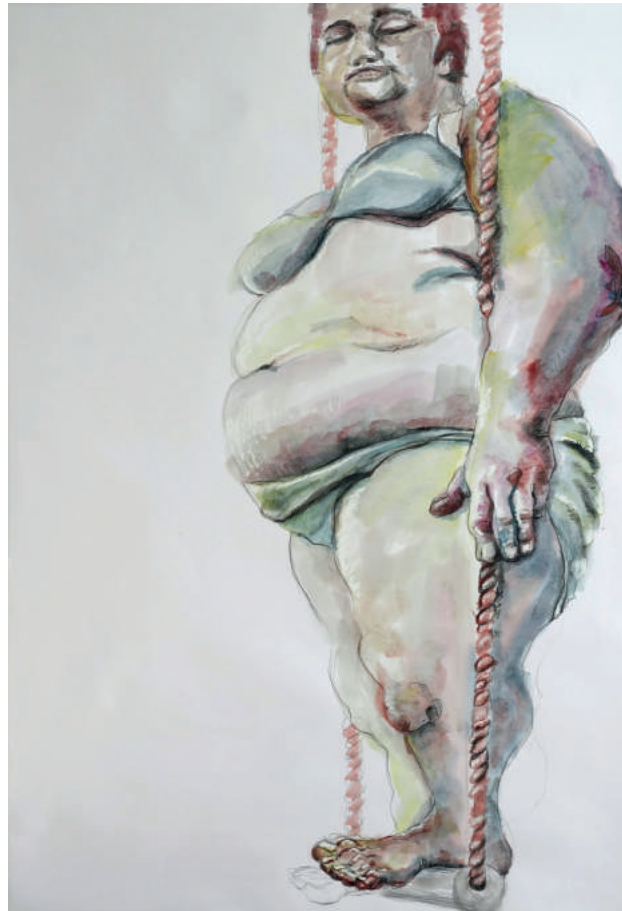

FEDERLEICHT

14. Mai – 18. Juni 2017

MUSEUM
VILLA
STAHMER

Öffnungszeiten:

Dienstag 9–12 und 15–18

Donnerstag 9–12 und 15–18

Sonntag 10–13 und 15–18

EINLADUNG

20 Künstler/innen aus dem Kunstkreis Georgsmarienhütte haben sich über ein Jahr lang mit dem Thema „Federleicht“ auseinandergesetzt.

Die Ergebnisse dieser Arbeiten zeigen sie vom 14.05.–18.06.2017 im Museum Villa Stahmer.

Federleicht ist ein Thema, das in unserer problembeladenen Welt auf den ersten Blick aus dem Rahmen fällt. Aber gerade in schweren, belastenden Zeiten ist es gerade der Kunst immer wieder gelungen, die Dimension der Leichtigkeit des Lebens erfahrbar zu machen.

Leben ist neben Alltag, Krise und Leid auch ein befreiendes Lachen, die Freude über einen strahlenden Frühlingmorgen, den Klang einer schönen Stimme oder die prächtigen Farben eines Falters.

Mit ganz unterschiedlichen Gestaltungsansätzen zu dieser oft beglückenden, humorvollen, erhebenden Leichtigkeit sind die Gemälde, Zeichnungen, Skulpturen und Objekte entstanden, die in dieser Gruppenausstellung präsentiert werden.